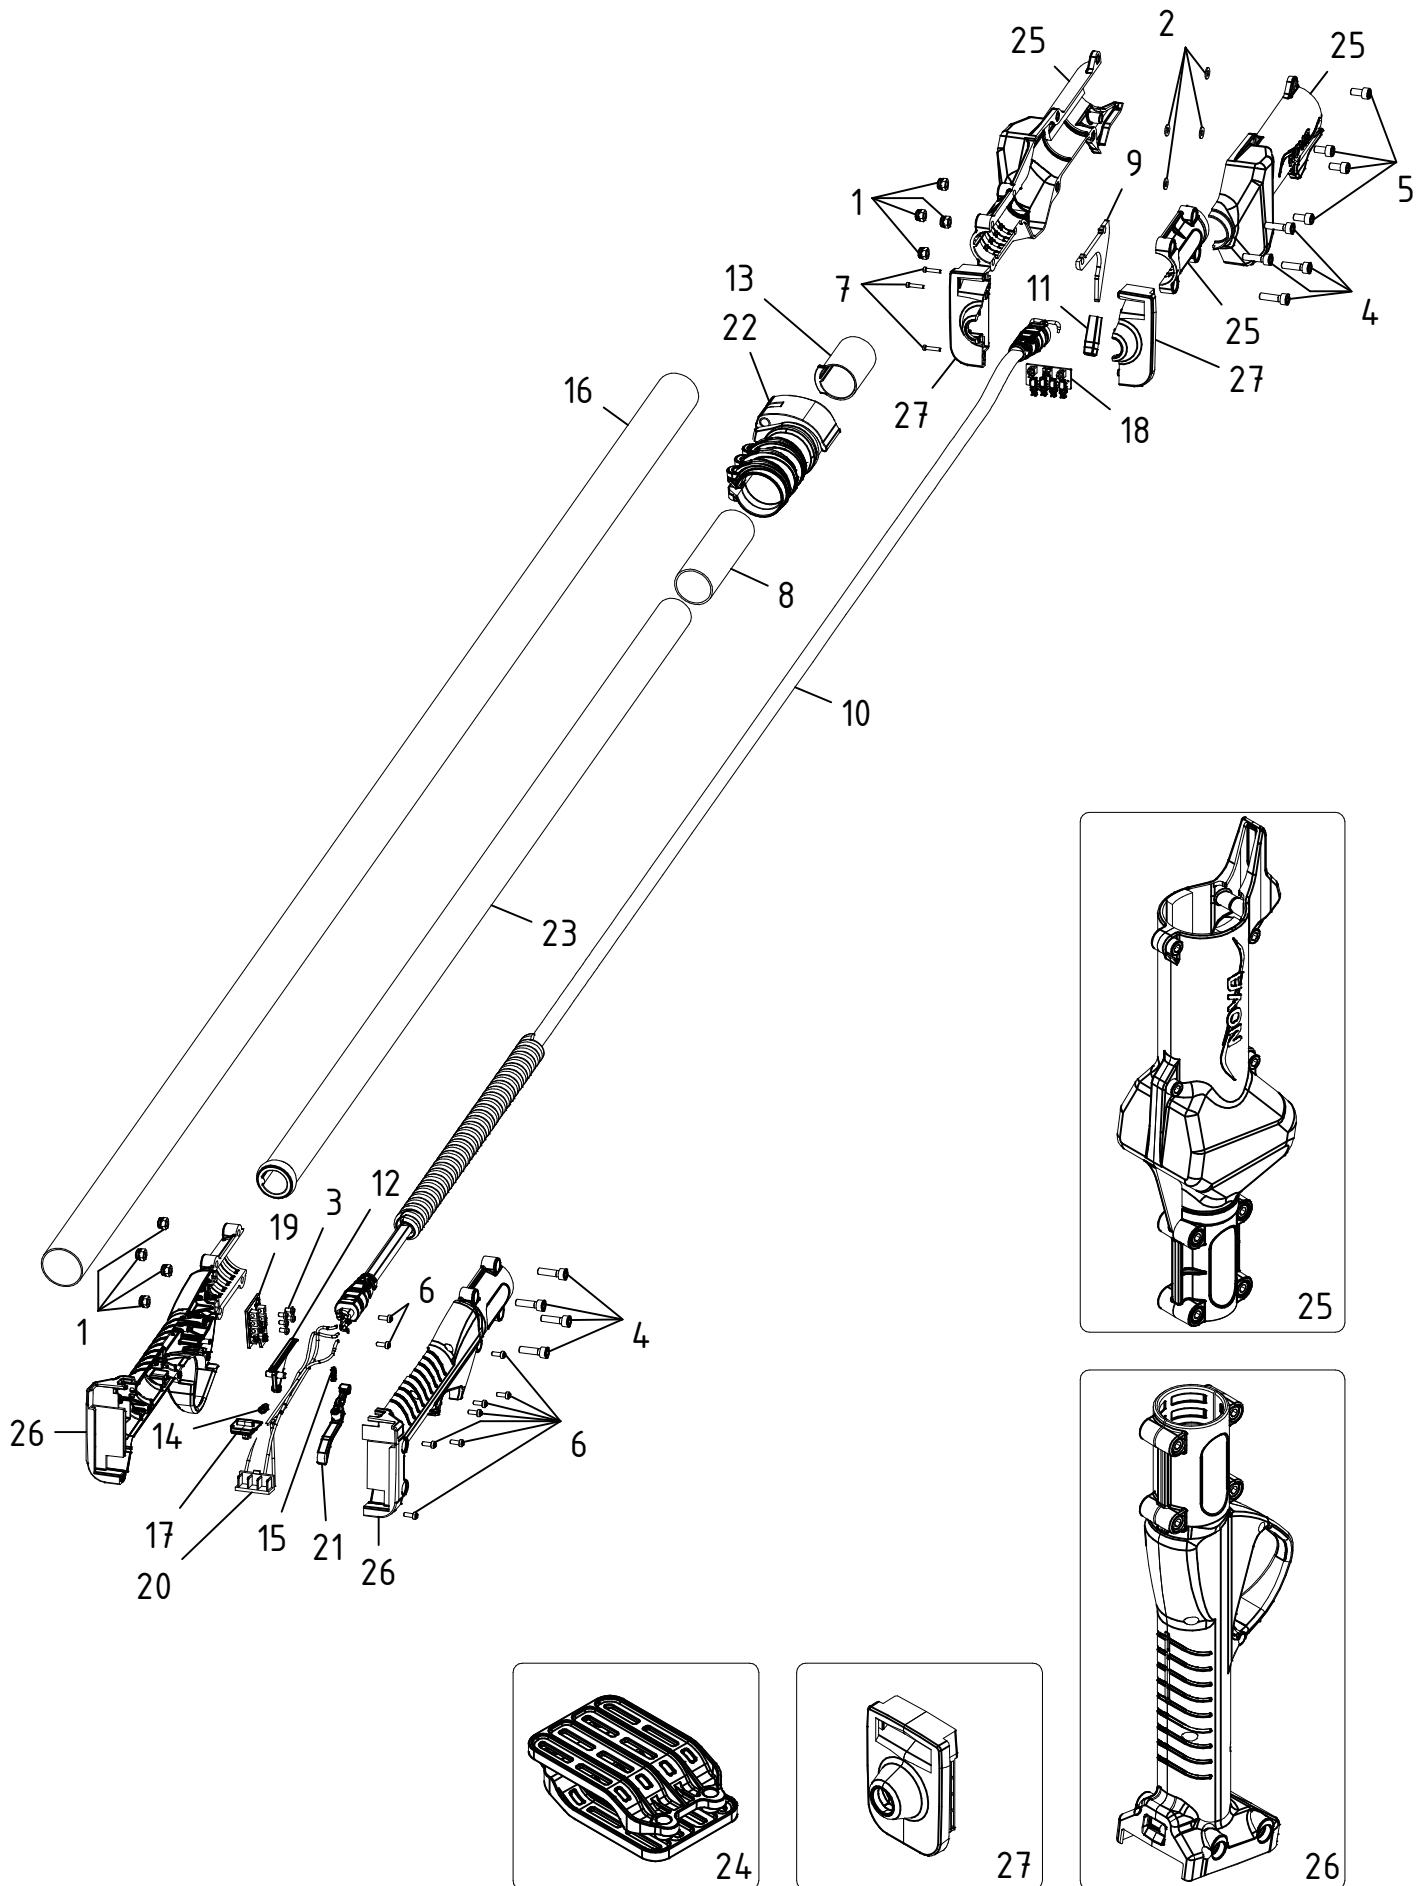

Esploso Asta telescopica 150-220 cm NOVA-0165.1300

CAMPAGNOLA S.r.l - Tav.: 0350.0685 Release / Versione 00

CAMPAGNOLA

UFF. TECNICO RICAMBI - RIPRODUZIONE VIETATA

Esploso Asta telescopica 150-220 cm NOVA-0165.1300

CAMPAGNOLA S.r.l - Tav.: 0350.0685 Release / Versione 00

Pos	Q.tà	Codice	Descrizione
1	8	0100.0101	Dado autobl. M 5 - UNI 7473 zinc.
2	4	0101.0277	Rondella Nylon
3	5	0106.0150	Vite TC M3x5 DIN 7985
4	8	0106.0156	Vite TCCE M5x18 - UNI 5931 zinc.
5	4	0106.0249	Vite TCCE M5x10 UNI 5931 zinc.
6	9	0106.0530	Vite TCB W1452 T10 10.9 Ø3x8 Torx nera
7	3	0106.0548	Vite TCB W1452 T7 10.9 Ø2,5x12 Torx zinc.
8	1	0107.0181	Tube freno
9	1	0119.0253	Sramatore
10	1	0120.0825	Cavo spiralato cablato
11	1	0132.0406	Protezione sramatore
12	1	0133.0224	Tappo foro leva
13	1	0142.0136	Gommino freno sagomato x prolunga
14	1	0164.0227	Molla sblocco batteria
15	1	0164.0228	Molla leva azionamento
16	1	0165.0218	Asta in carbonio d.34.3x32.1 mt. 1,40
17	1	0168.0118	Sicura batteria
18	1	0218.0253	Circuito con contatti femmina
19	1	0218.0254	Scheda azionamento asta NOVA
20	1	0245.0110	Connettore maschio cablato
21	1	6148.0016	Leva azionamento N35 con magnete
22	1	6160.0026	Gr. att. a morsetto per asta telescopica
23	1	6165.0091	Gr. asta sagomata media + freno MASTER
24	1	PACK.2056	Kit protezioni impugnatura
25	1	PACK.2057	Kit Covers asta NOVA
26	1	PACK.2058	Kit covers impugnatura asta NOVA
27	1	PACK.2059	Kit Covers connettore forbice